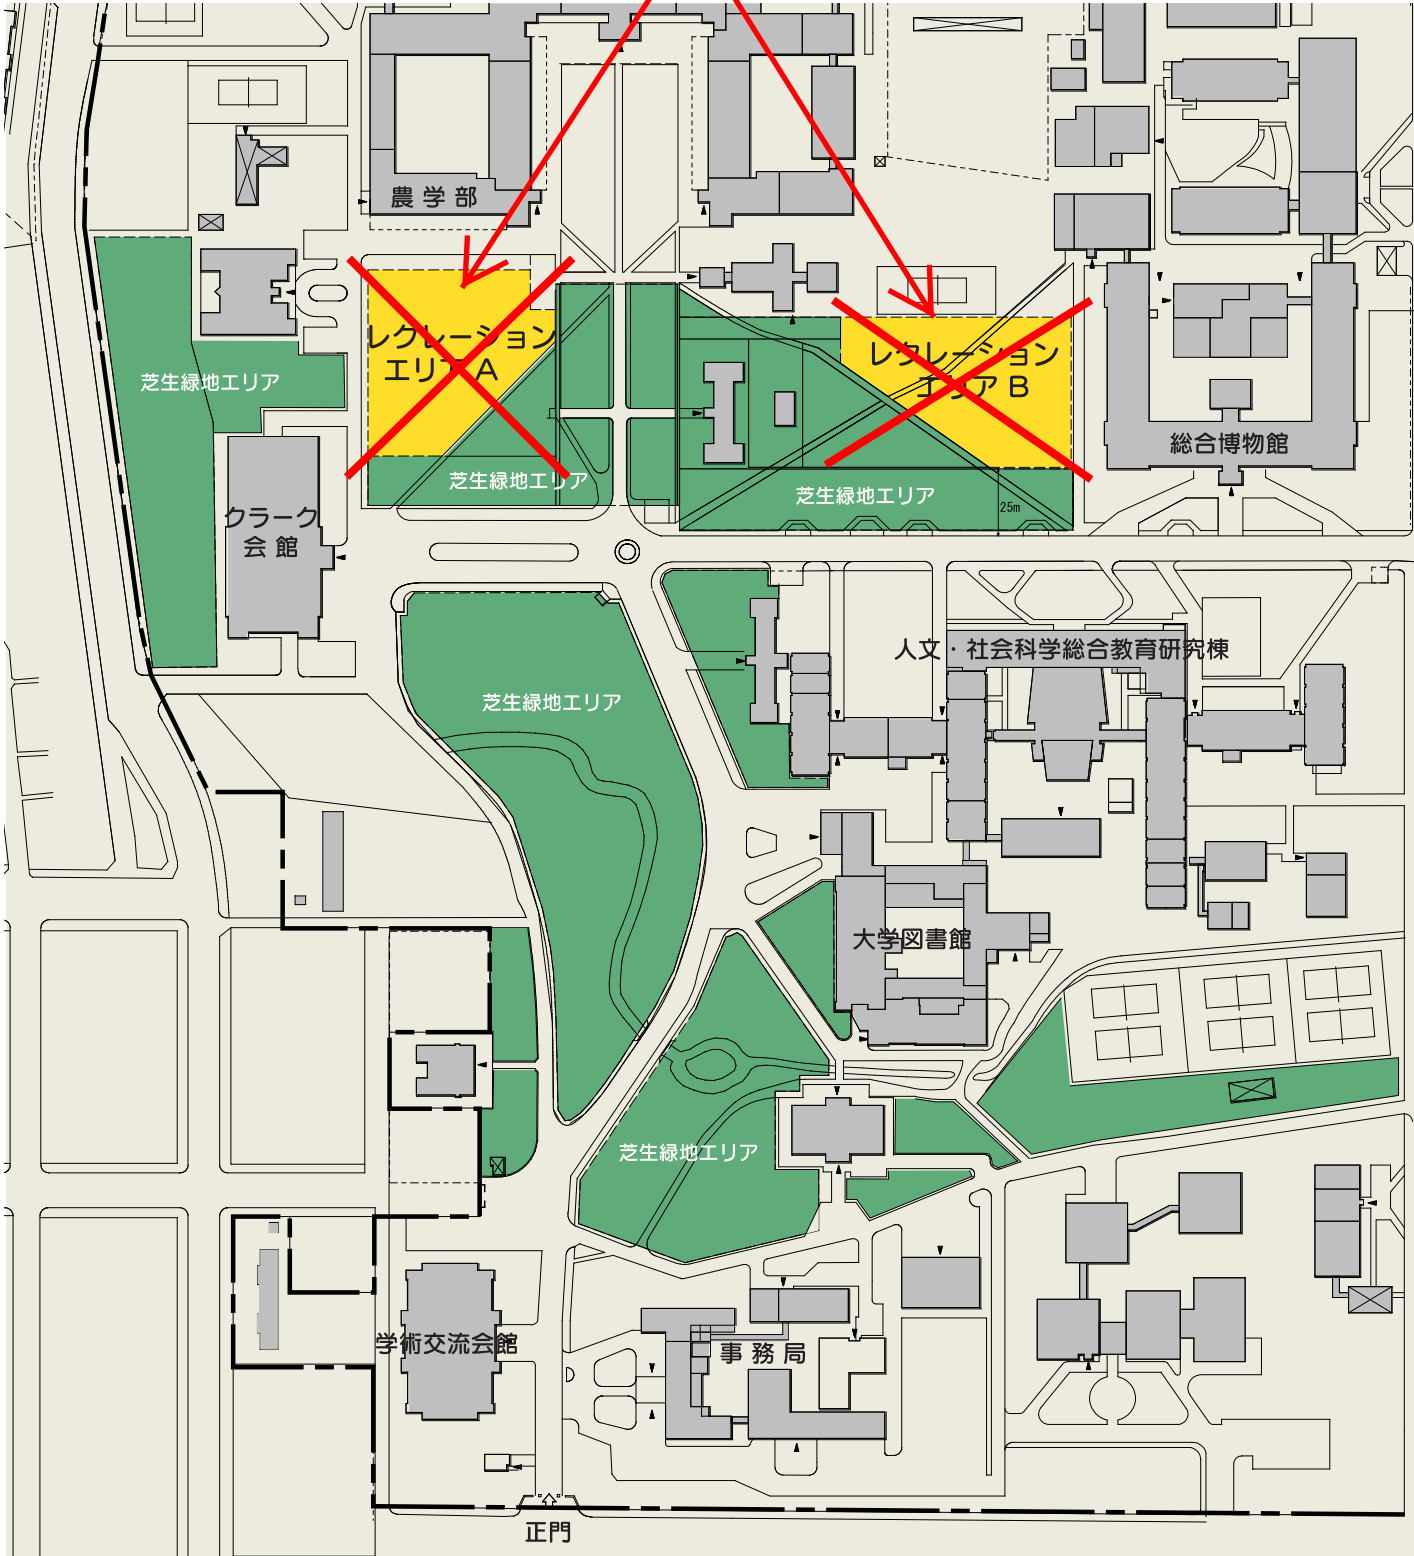

平成25年4月1日  
廃止

芝生緑地エリアとします

# レクリエーションエリアの 廃止について

## レクリエーションエリア (A・B)

- ①火気使用の管理等を徹底する条件でバーベキュー等 **可**
- ②他の人へ危険が無い場合、キャッチボール等の球技 **可**  
(他の運動を含む)

### 利用方法

	A	B
場 所	農学部前広場	エルムの森広場
バーベキュー 利用可能時間 (後片づけ時間を含む)	17:00~21:00 (平日) 10:00~21:00 (休祝日)	
その他の レクリエーション	樹木・芝生を傷めない軽運動、 及び、他の人に危険のない場合 のキャッチボール	