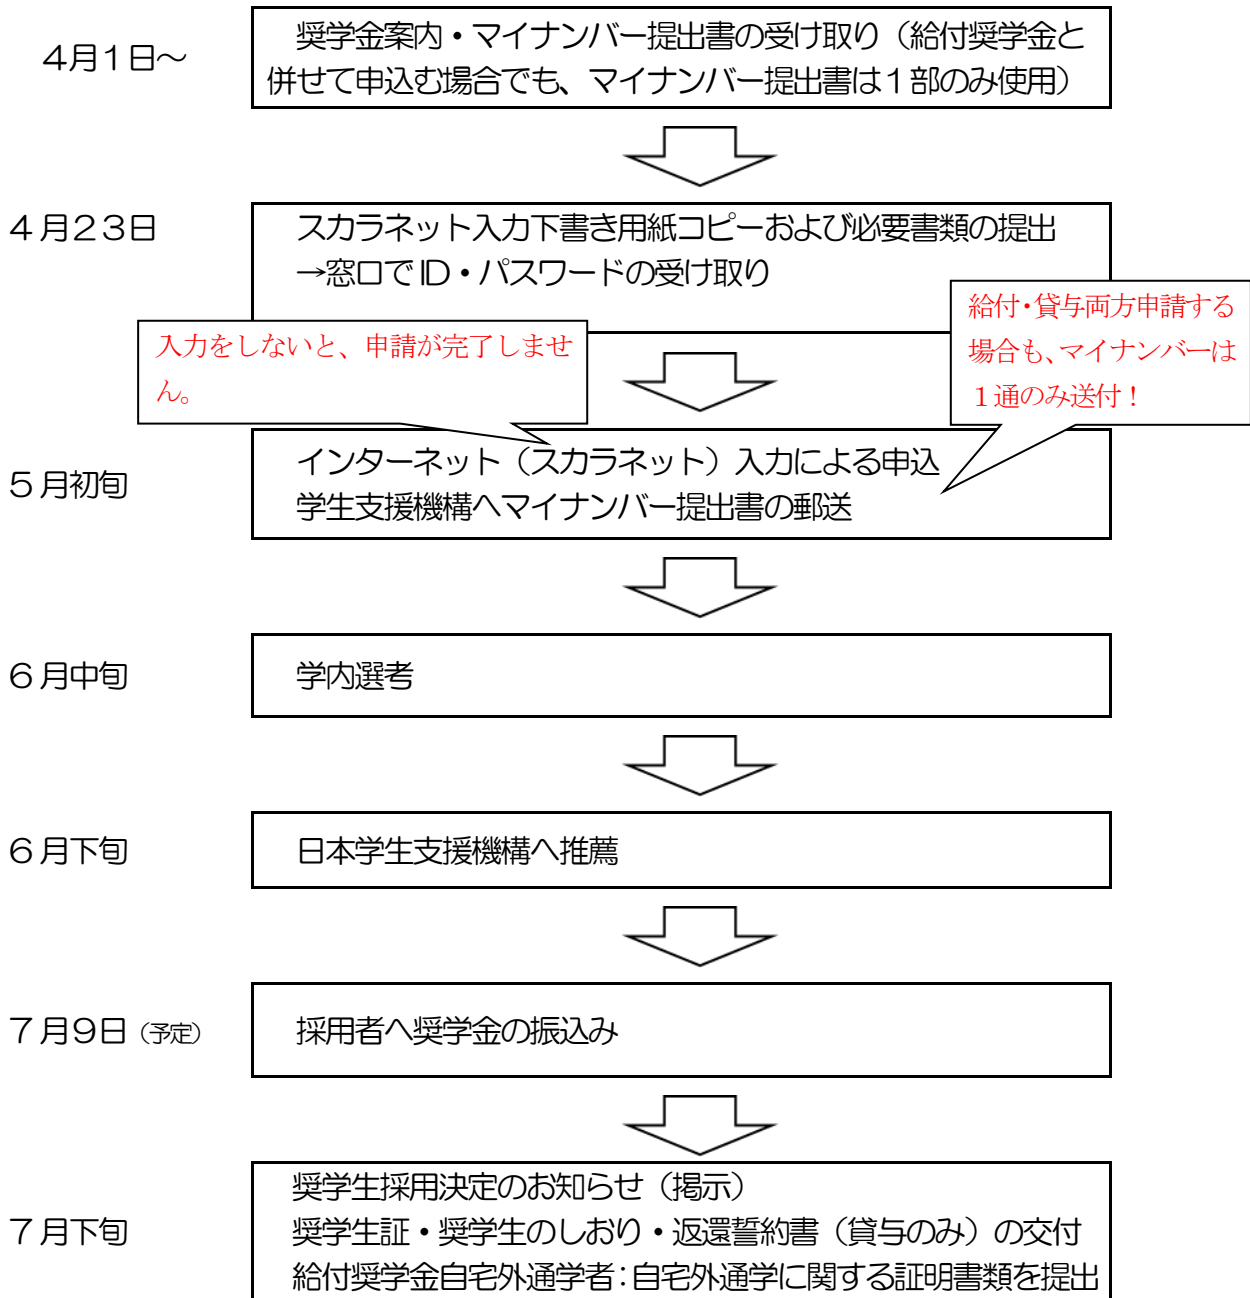

奨学金募集から採用までの流れ

採用決定のお知らせは掲示でのみ行うので、掲示板をよく確認すること。

1年生及び水産学部2年生は高等教育推進機構3番掲示板
（状況によりELMSでも掲示予定）

水産学部2年生以外の2年生以上は所属学部の掲示板
（状況により掲示以外の方法でもお知らせする可能性もあります）

見落としによる不利益が起きないように各自注意すること。

交付窓口は以下のとおり。

1年生及び水産学部2年生：高等教育推進機構④-B窓口