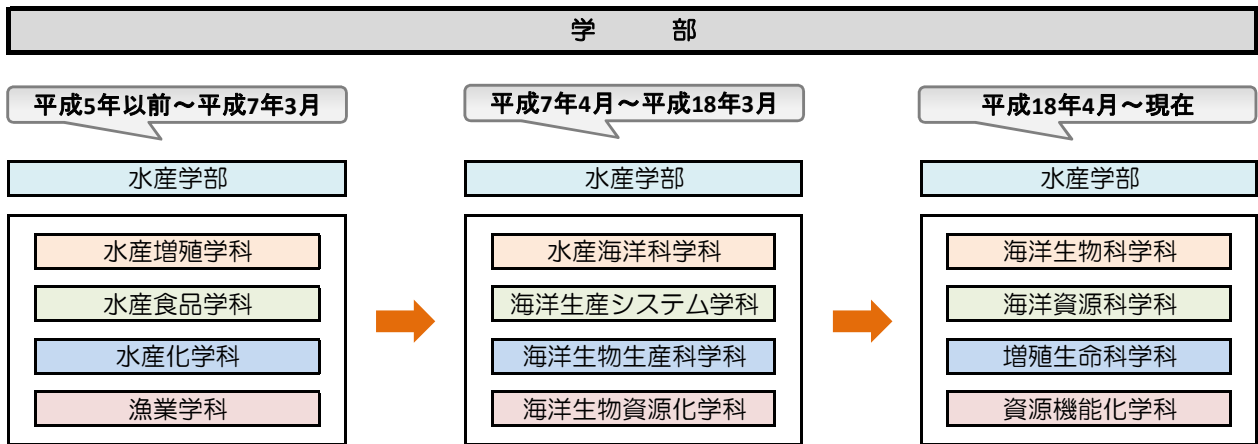

水産学部・水産科学研究所・水産科学院 変遷

※1 研究組織

※2 大学院教育組織