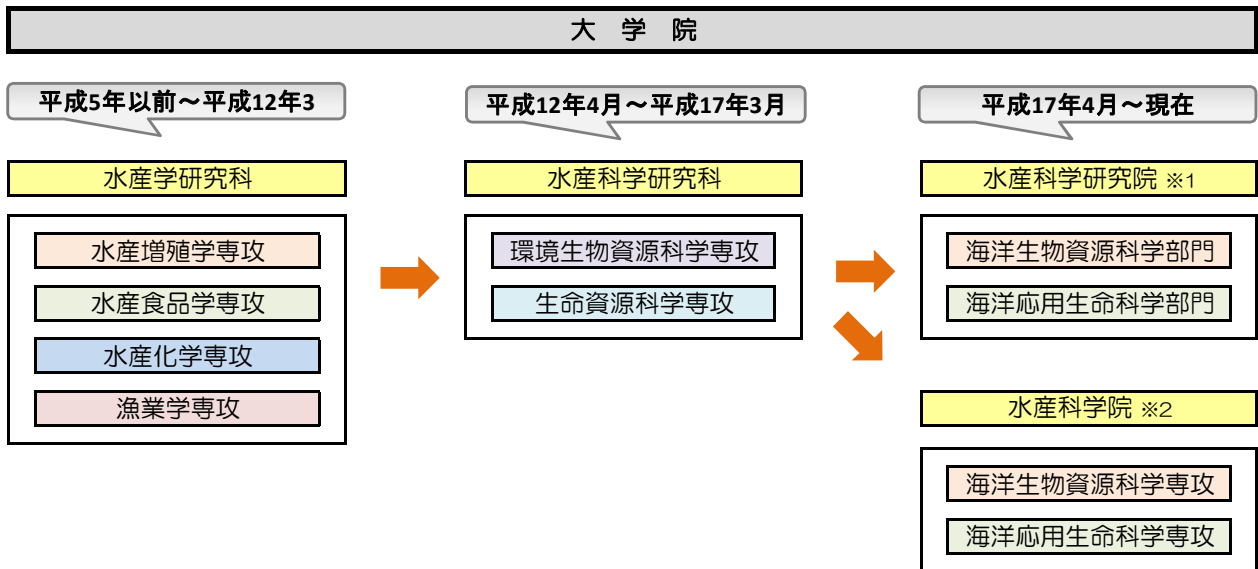

水産学部・水産科学研究所・水産科学院 変遷

※1 研究組織

※2 大学院教育組織