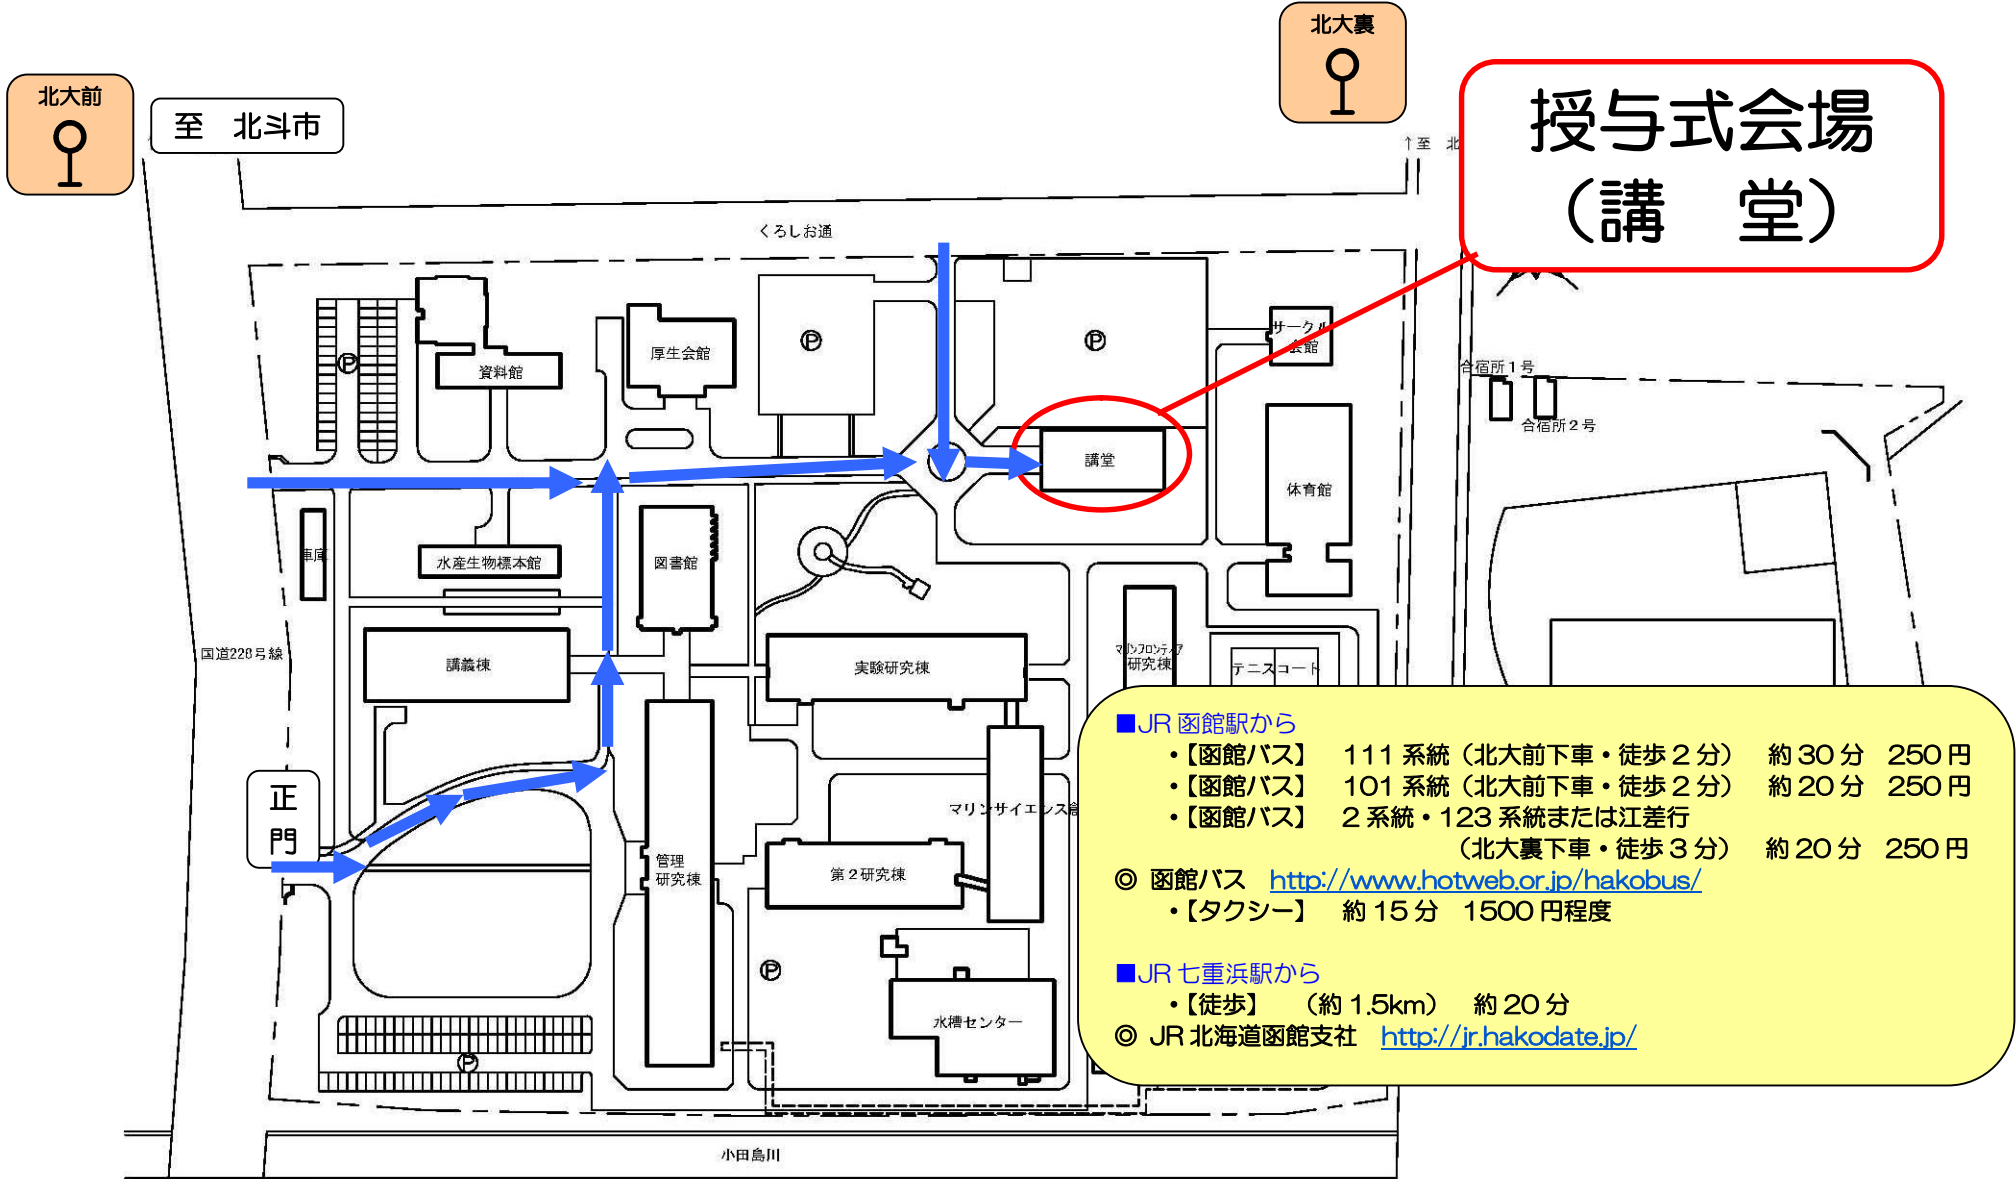

平成24年度 学士, 修士, 博士学位記授与式会場

- JR 函館駅から
 - ・【函館バス】 111 系統 (北大前下車・徒歩 2 分) 約 30 分 250 円
 - ・【函館バス】 101 系統 (北大前下車・徒歩 2 分) 約 20 分 250 円
 - ・【函館バス】 2 系統・123 系統または江差行 (北大裏下車・徒歩 3 分) 約 20 分 250 円
- ◎ 函館バス <http://www.hotweb.or.jp/hakobus/>
- ・【タクシー】 約 15 分 1500 円程度
- JR 七重浜駅から
 - ・【徒歩】 (約 1.5km) 約 20 分
- ◎ JR 北海道函館支社 <http://jr.hakodate.jp/>